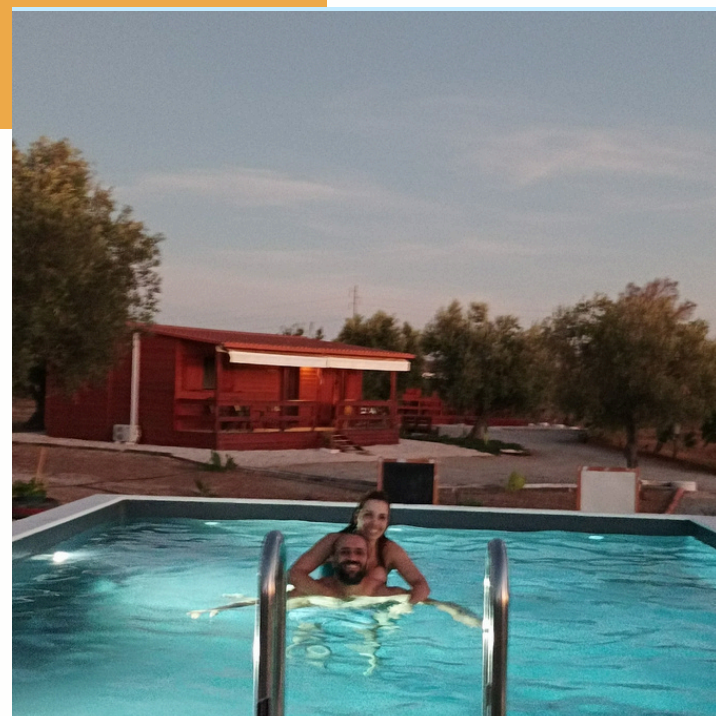

# A NOSSA PISCINA

## 1,50M 4MX6M - final de MAIO A OUTUBRO

Em Local tranquilo

Relaxante

Refreshante

Finais de Dia Únicos

Pôr do Sol maravilhoso

Serenidade Absoluta

Ideal para quem busca Silêncio

Adequada a Adultos & Jovens